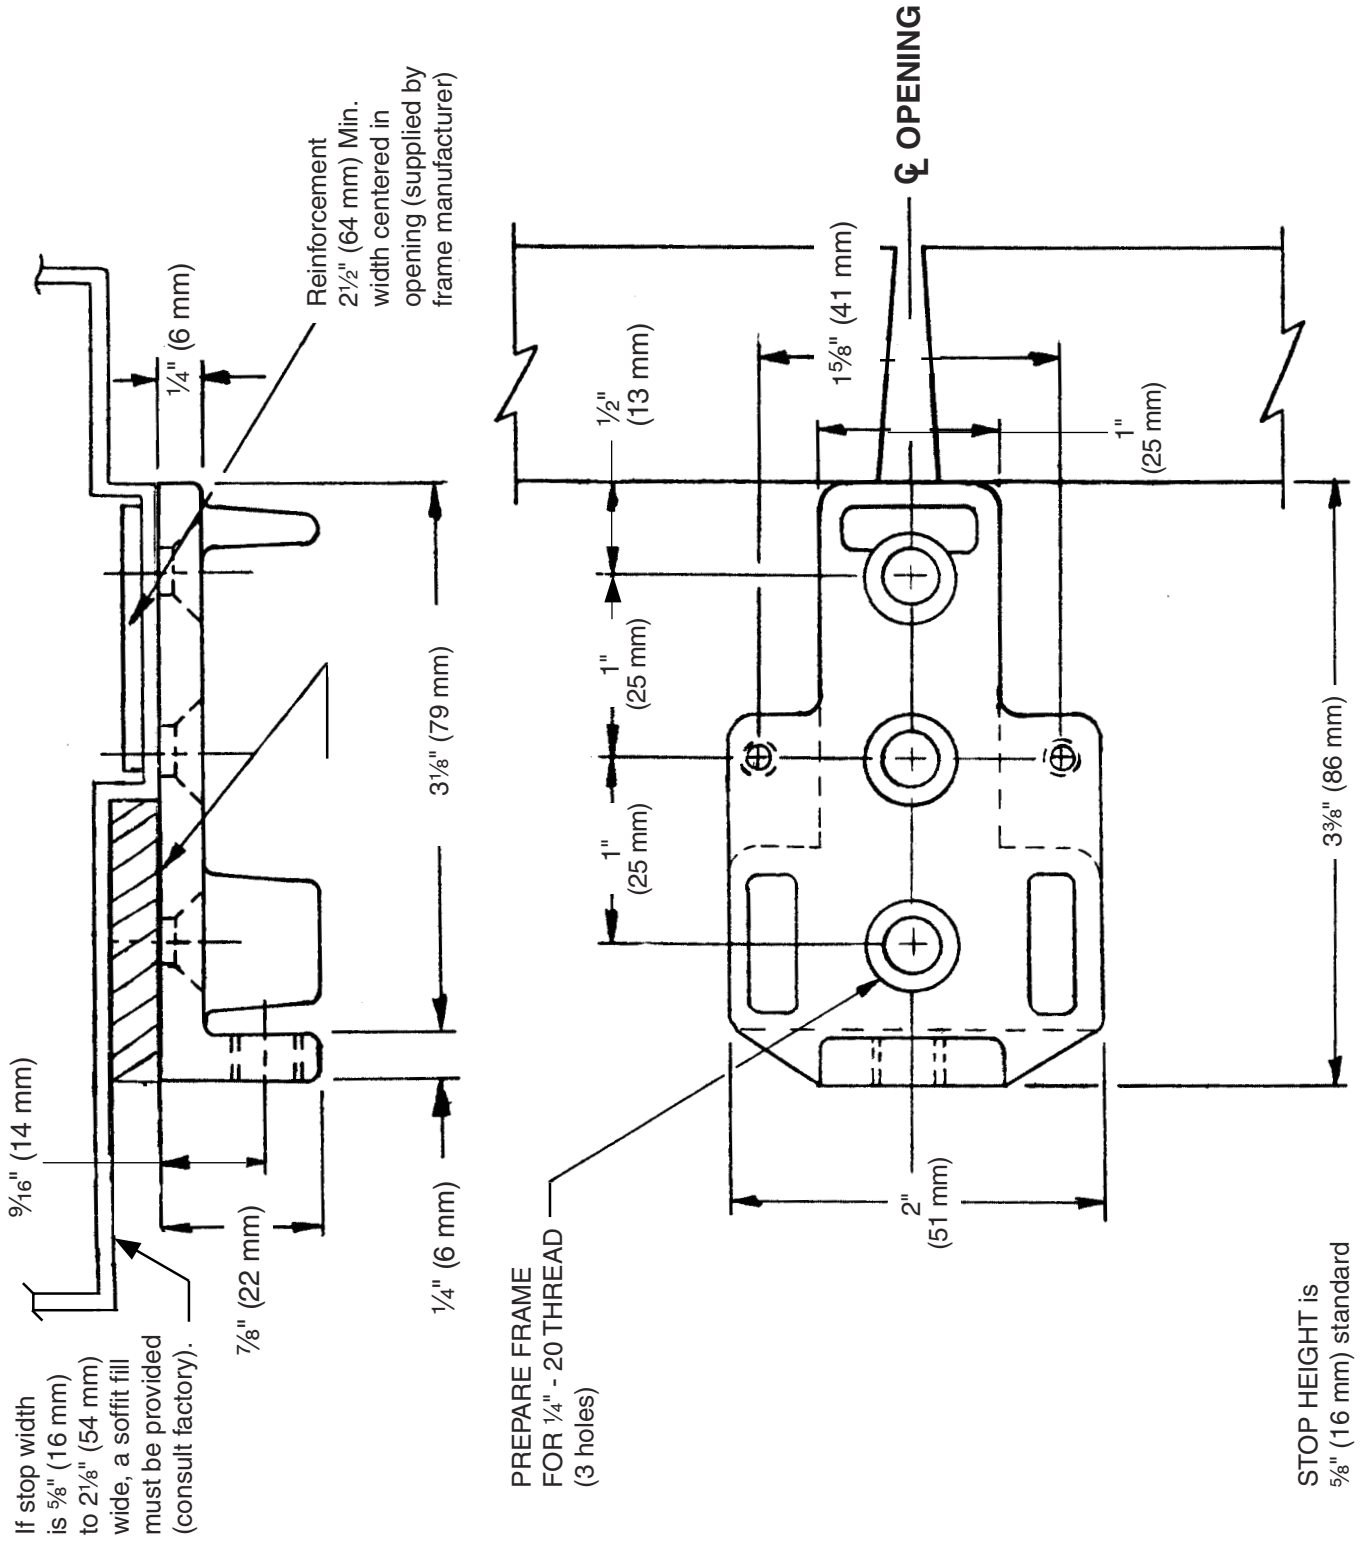

# 4423 Mullion Top Fitting Frame Preparation

Metal Door

TEMPLATE  
**T-4024-a**